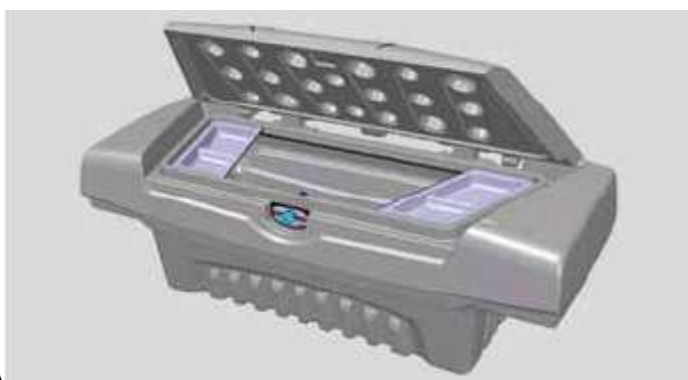

TAPPETI IN GOMMA € 100,00+IVA

CORRIMANO € 500,00+IVA

DEFFLETTORI €

200,00+IVA

BAULETTO PORTA OGGETTI € 400,00+IVA

BULL-BAR ANTERIORE € 700,00+IVA

GANCIO TRAINO € 800,00+IVA

GANCIO DI TRAINO € 700,00+IVA